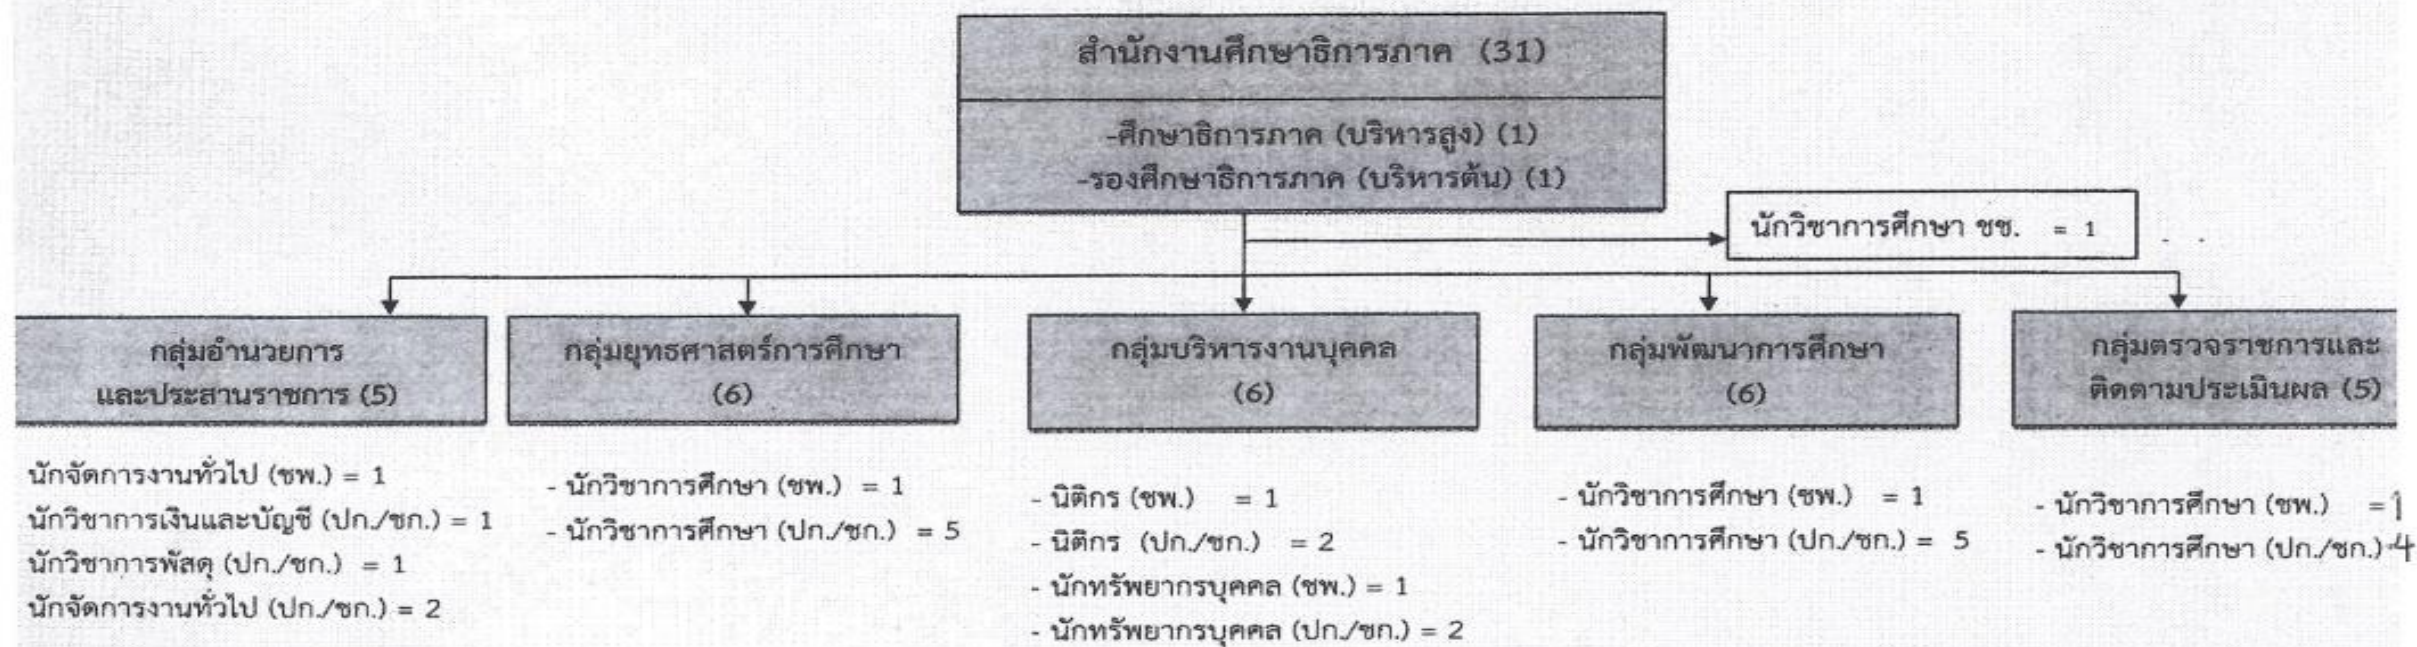

(ร่าง) โครงสร้างอัตรากำลังของสำนักงานศึกษาธิการภาค

ประเภทตำแหน่ง/ ระดับตำแหน่ง	บริหาร		อำนวยการ		วิชาการ					ทั่วไป	
	สูง	ต้น	สูง	ต้น	ทว	ชช	ชพ	ชก/ชพ	ปก/ชก	อว	ปจ/ชง
จำนวน	1	1	-	-	-	1	6	-	22	-	-

พนักงานราชการ	-
ลูกจ้างประจำ	-